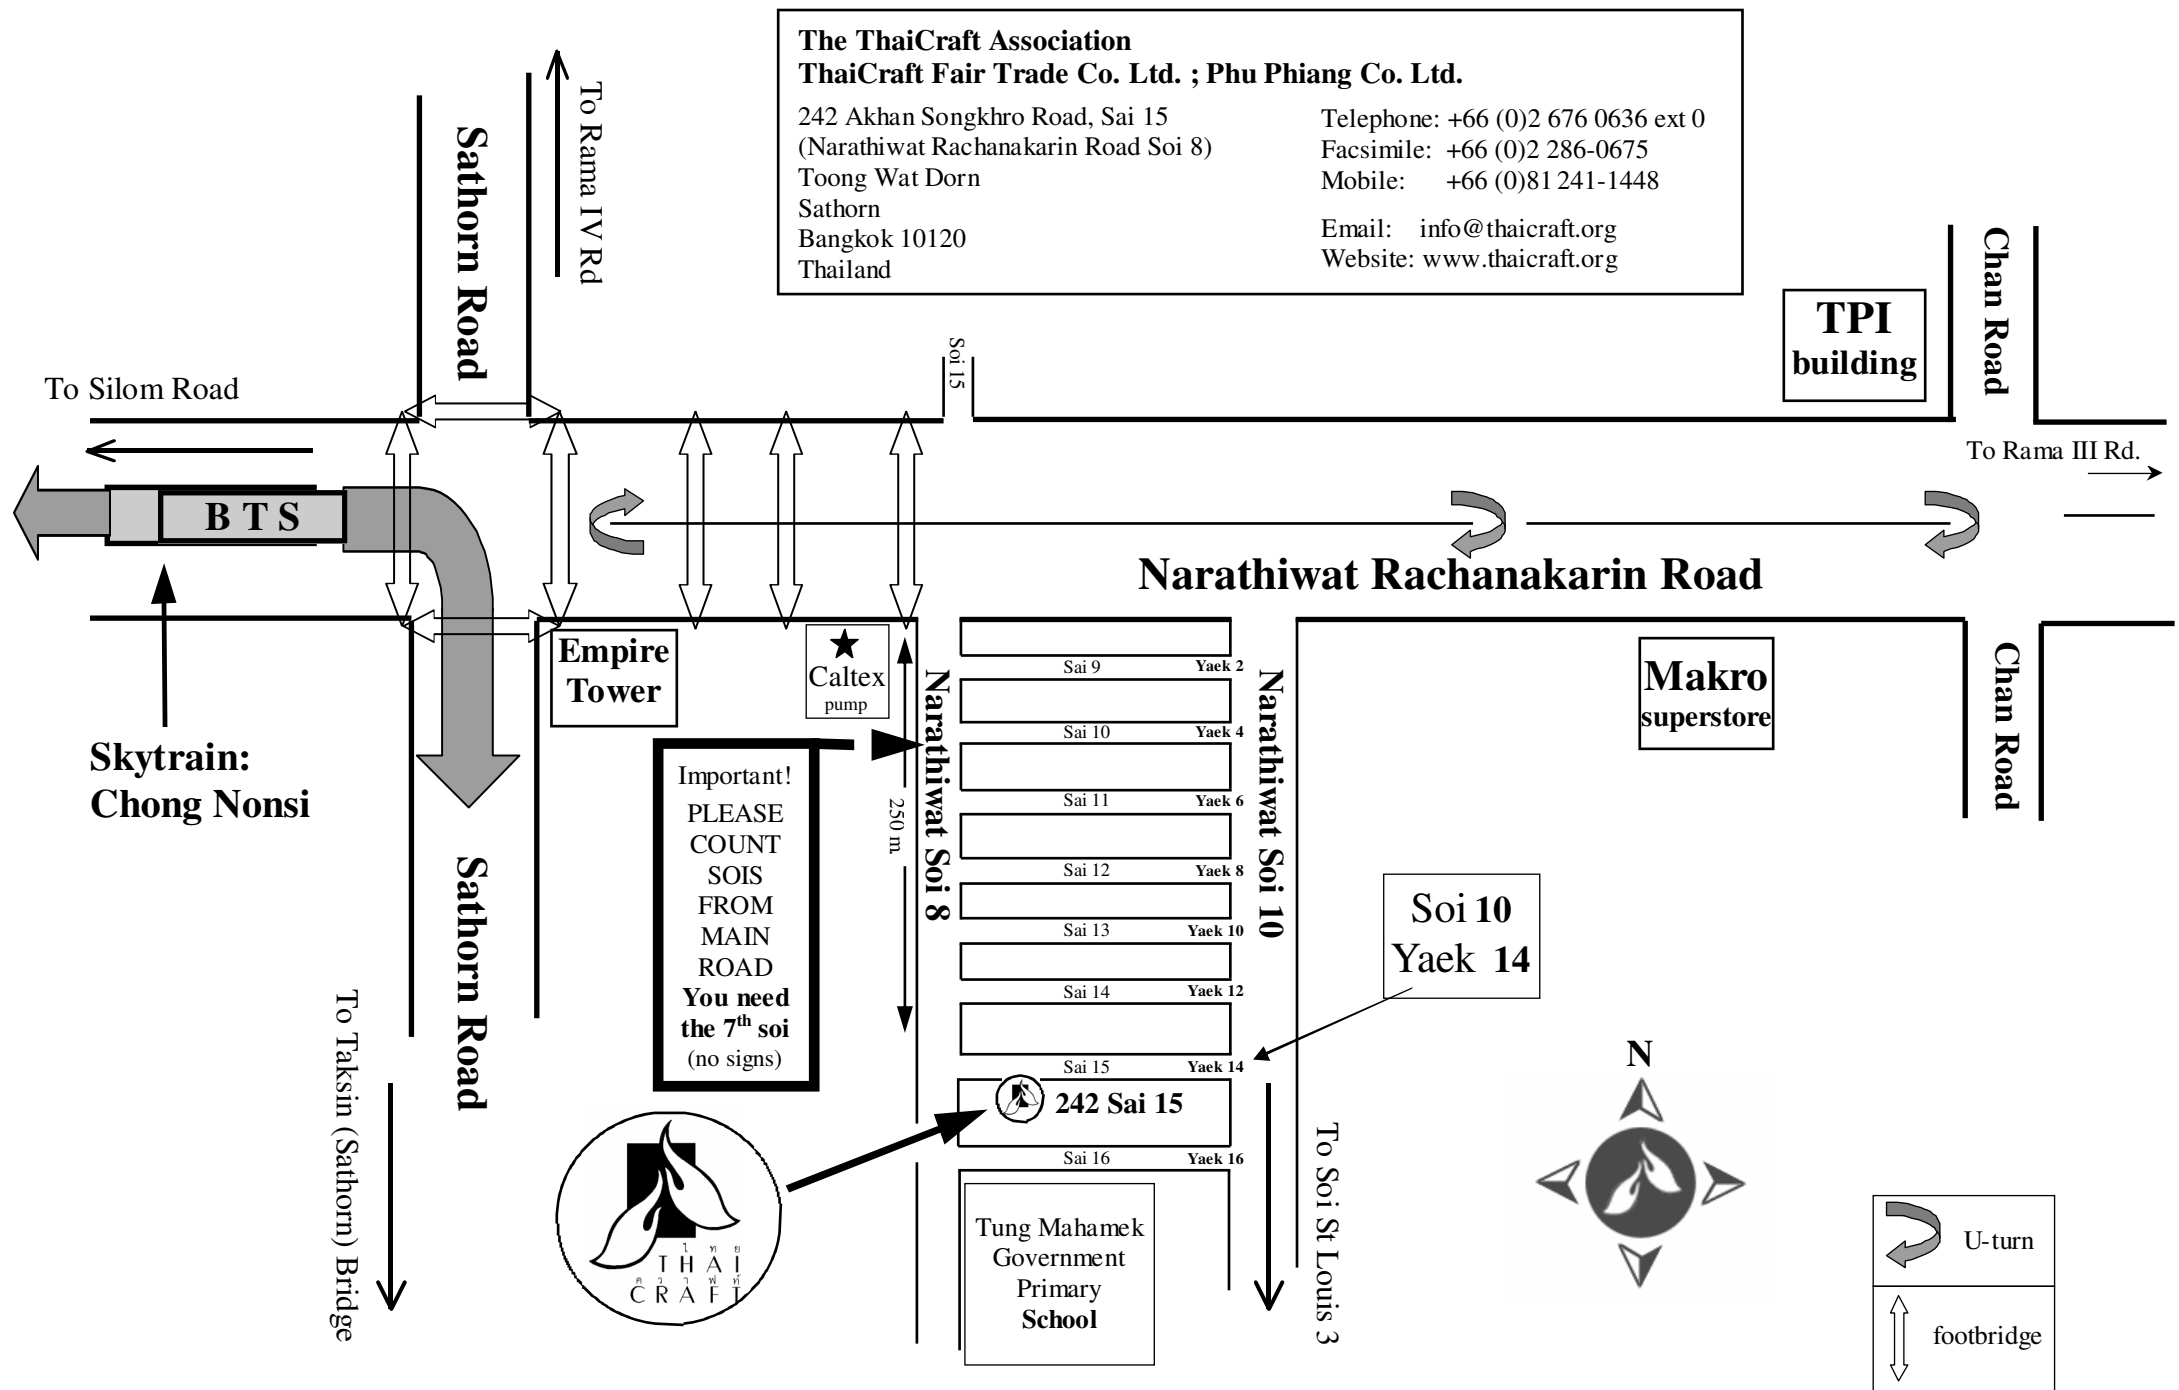

Important!
 PLEASE
 COUNT
 SOIS
 FROM
 MAIN
 ROAD
 You need
 the 7th soi
 (no signs)

สมาคม ไทยคราฟท์
 บริษัท ไทยคราฟท์ แฟร์เทรด จำกัด
 242 ถนน อาคารสงเคราะห์ สาย 15 แขวงทุ่ง
 วัดคอน เขตสาทร กรุงเทพฯ 10120
 (ถนน นราธิวาสราชนครินทร์ ซอย 8)

โรงเรียน
 ประถม
 ทุ่งมหาเมฆ

ไปสะพานตากสิน (สาทร)

ไปซอย เซนต์หลุยส์

250 เมตร

นราธิวาส ซอย 8

นราธิวาส ซอย 10

ซอย 10
 แยก 14

แมคโคร

ถนน จันทน์

ไปถนนพระราม 3

ถนน จันทน์

อาคาร
 ทีพีไอ

ถนนสาทร

ไปถนนพระราม 4

ซอย 15

ไปถนนสีลม

BTS

รถไฟฟ้า:
 ช่อง นนทบุรี

ถนนสาทร

เอ็มโพร์
 ทาวเวอร์

★ ปีม
 คาลเท็กซ์

ถนน นราธิวาสราชนครินทร์