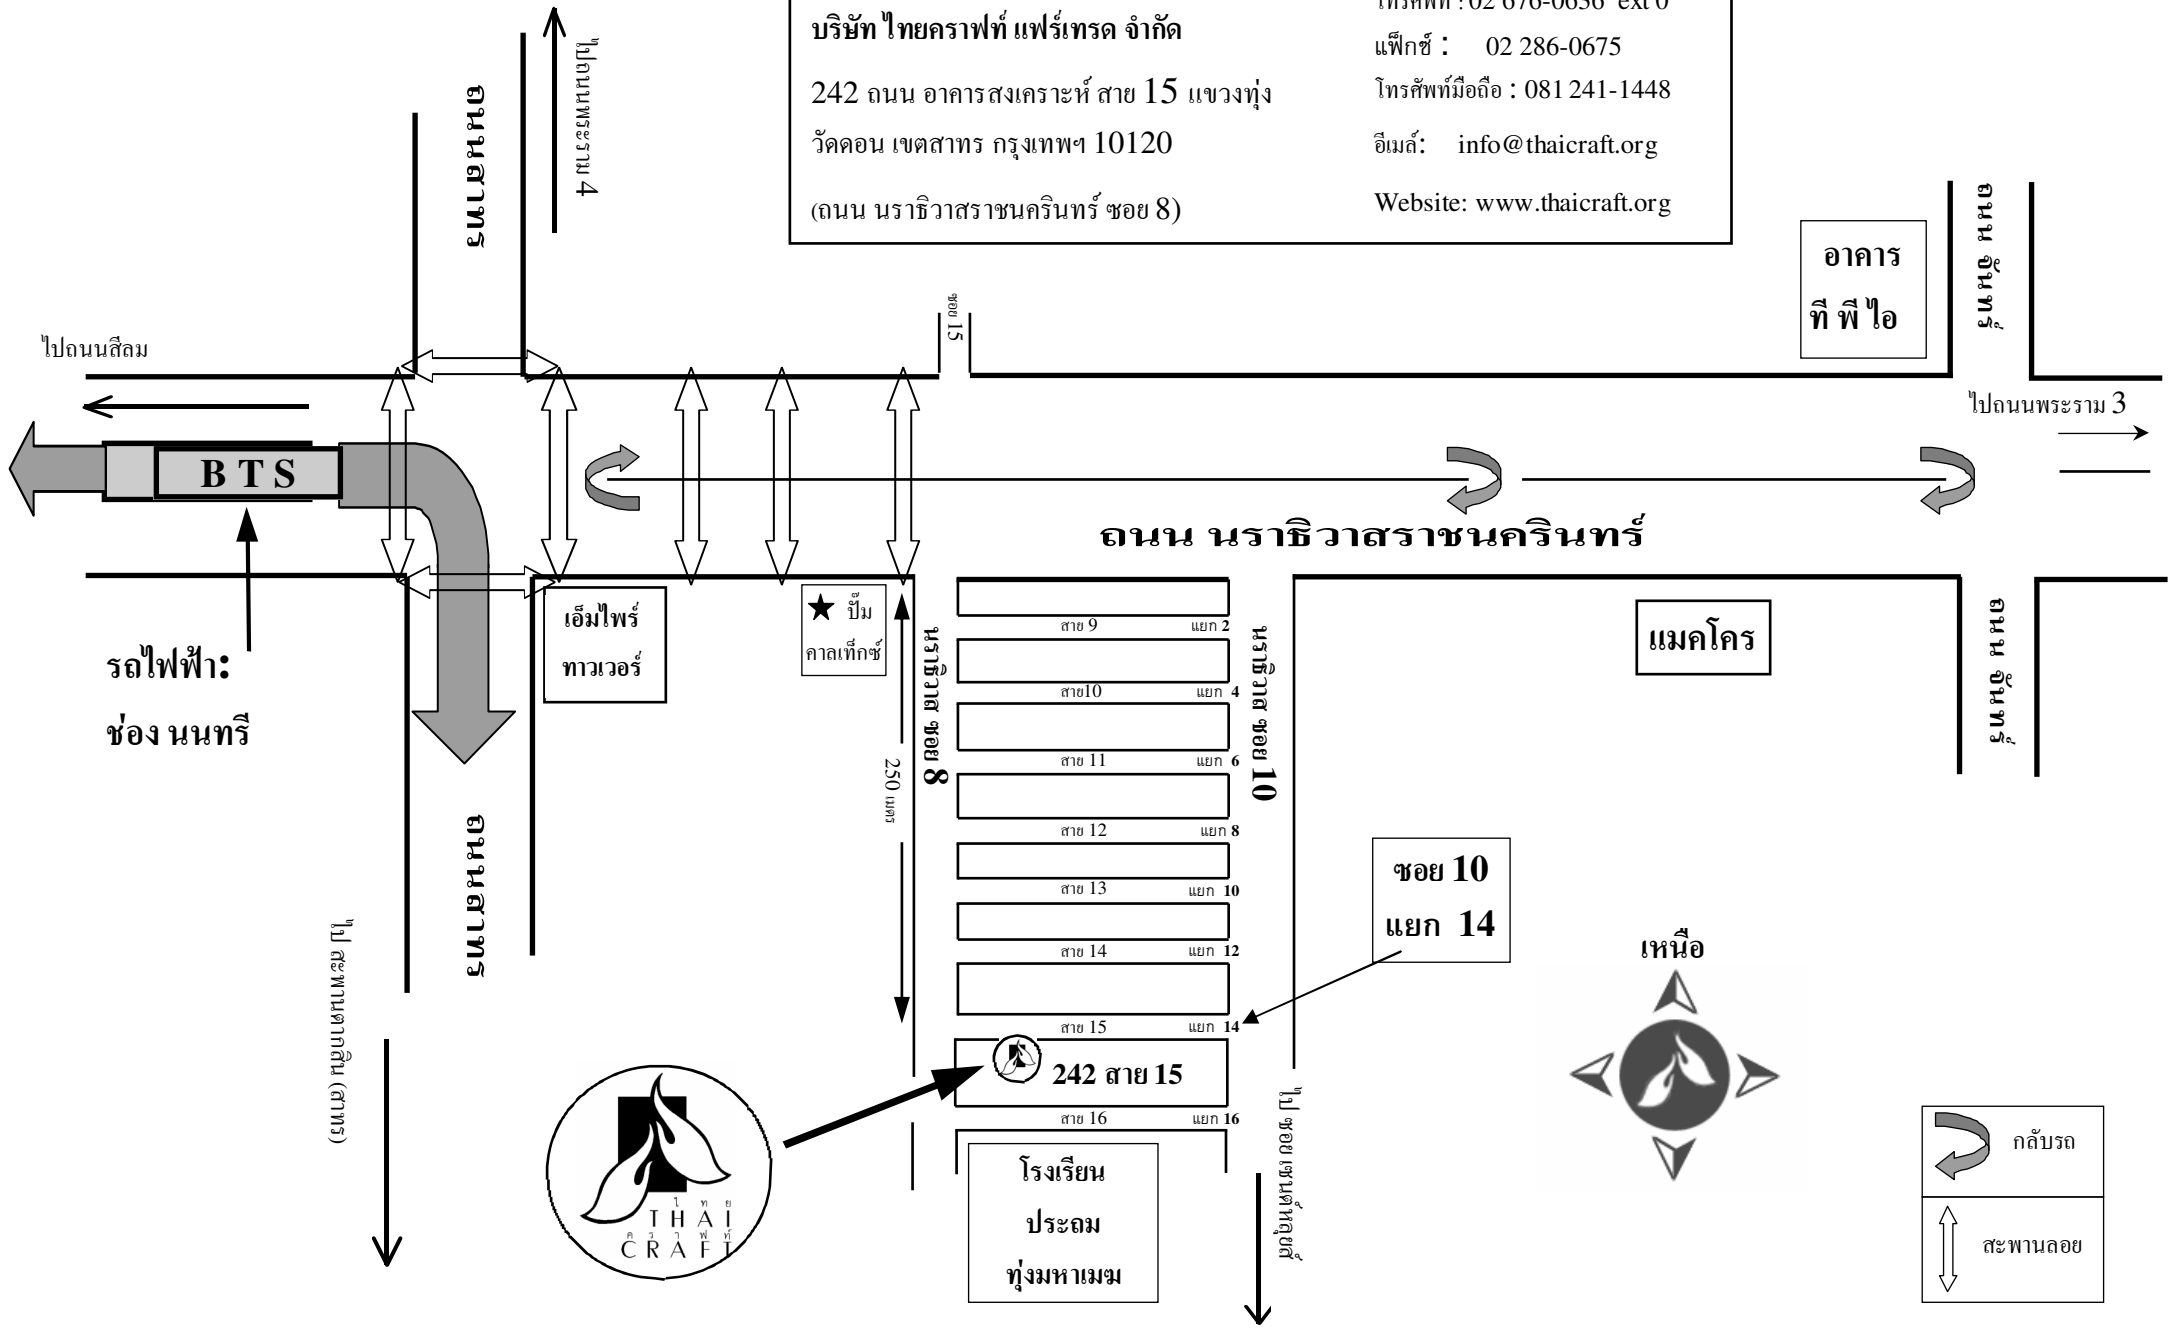

สมาคม ไทยคราฟท์
บริษัท ไทยคราฟท์ แฟร์เทรด จำกัด
242 ถนน อาคารสงเคราะห์ สาย 15 แขวงทุ่ง
วัดคอน เขตสาทร กรุงเทพฯ 10120
(ถนน นราธิวาสราชนครินทร์ ซอย 8)

โทรศัพท์ : 02 676-0636 ext 0
แฟกซ์ : 02 286-0675
โทรศัพท์มือถือ : 081 241-1448
อีเมลล์ : info@thaicraft.org
Website: www.thaicraft.org

- สาย 9 แยก 2
- สาย 10 แยก 4
- สาย 11 แยก 6
- สาย 12 แยก 8
- สาย 13 แยก 10
- สาย 14 แยก 12
- สาย 15 แยก 14
- 242 สาย 15
- สาย 16 แยก 16

โรงเรียน
ประถม
ทุ่งมหาเมฆ